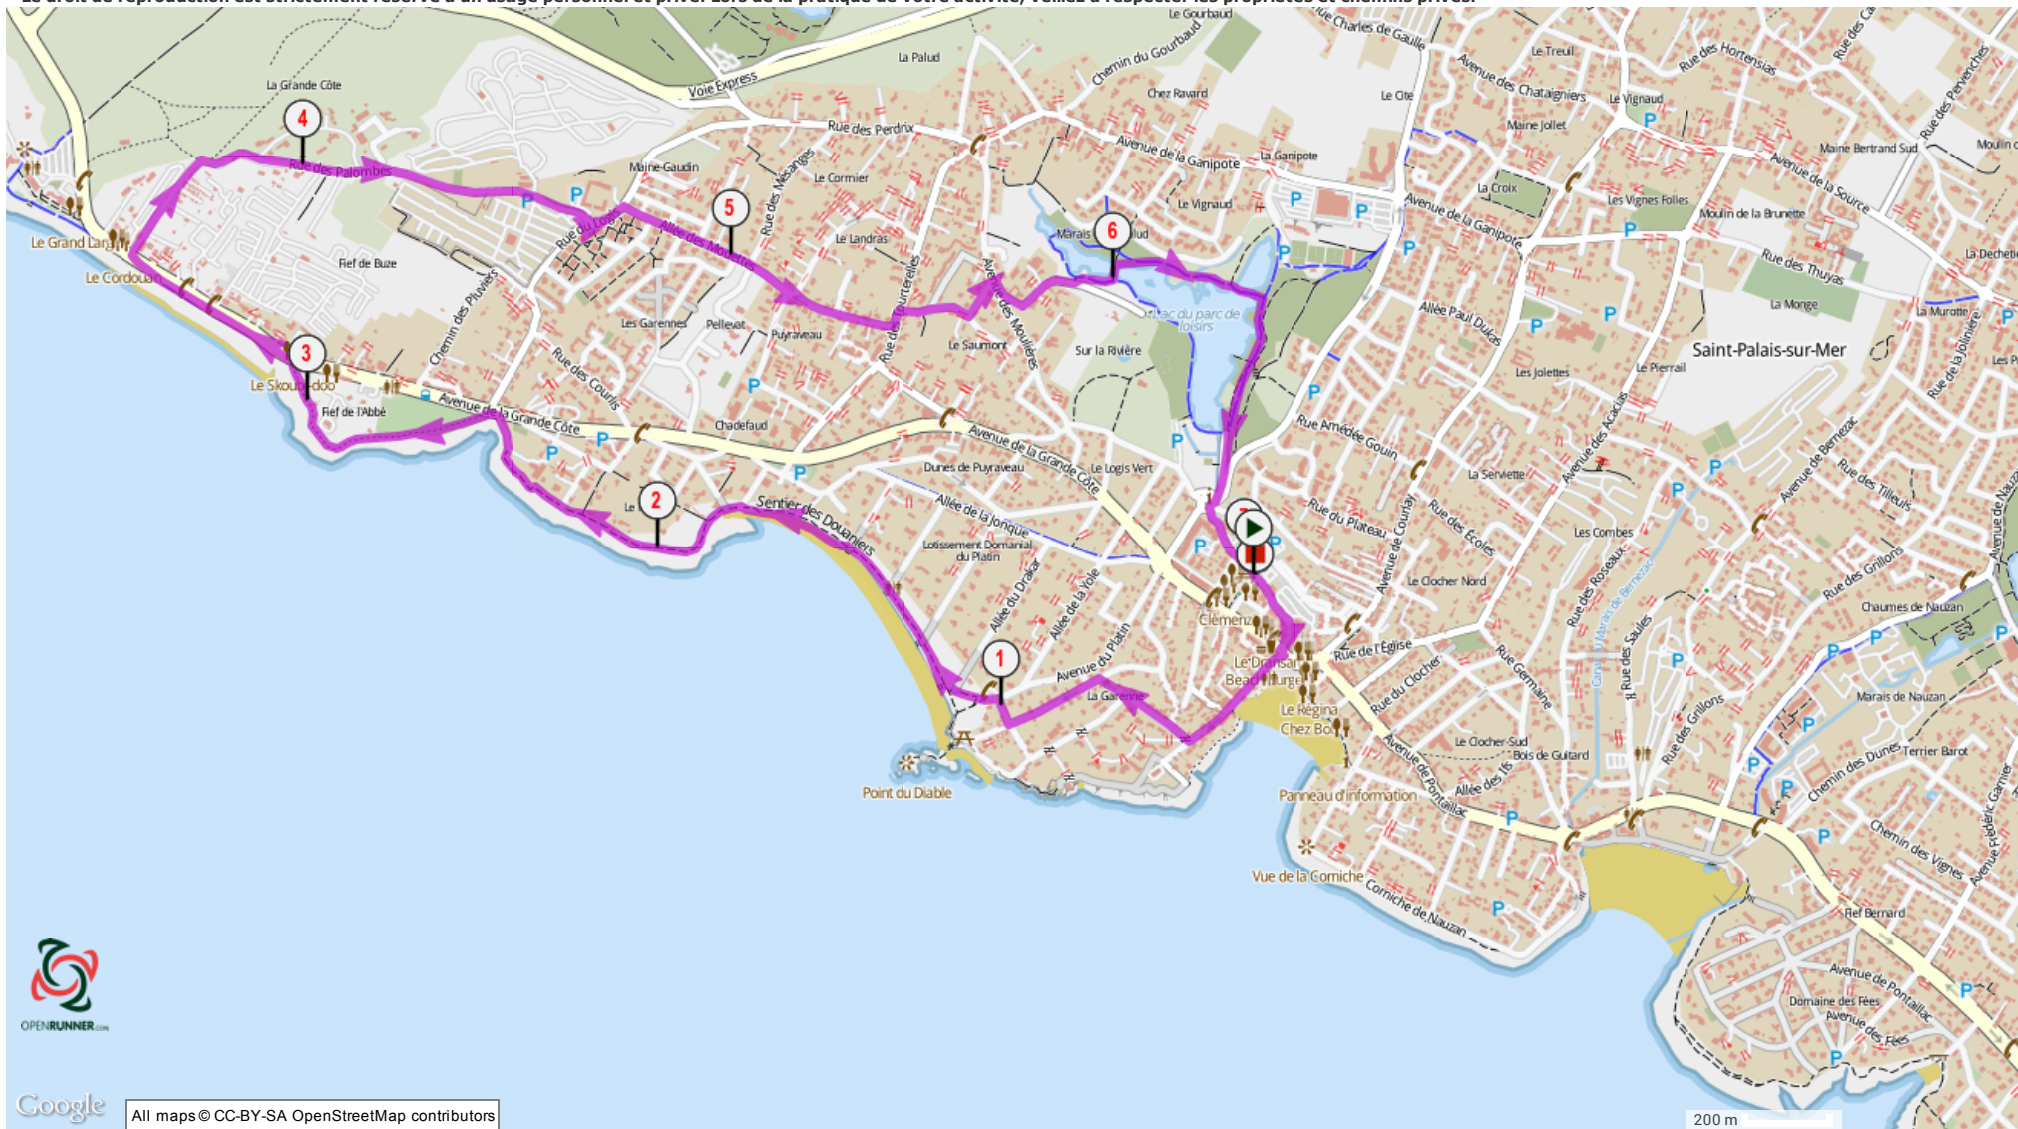

Le droit de reproduction est strictement réservé à un usage personnel et privé. Lors de la pratique de votre activité, veillez à respecter les propriétés et chemins privés.

©2014 www.openrunner.com Parcours n°3424809 - circuit du PDDYM - Course à pied, 7.03 (km) : Saint-Palais-sur-Mer -> Saint-Palais-sur-Mer