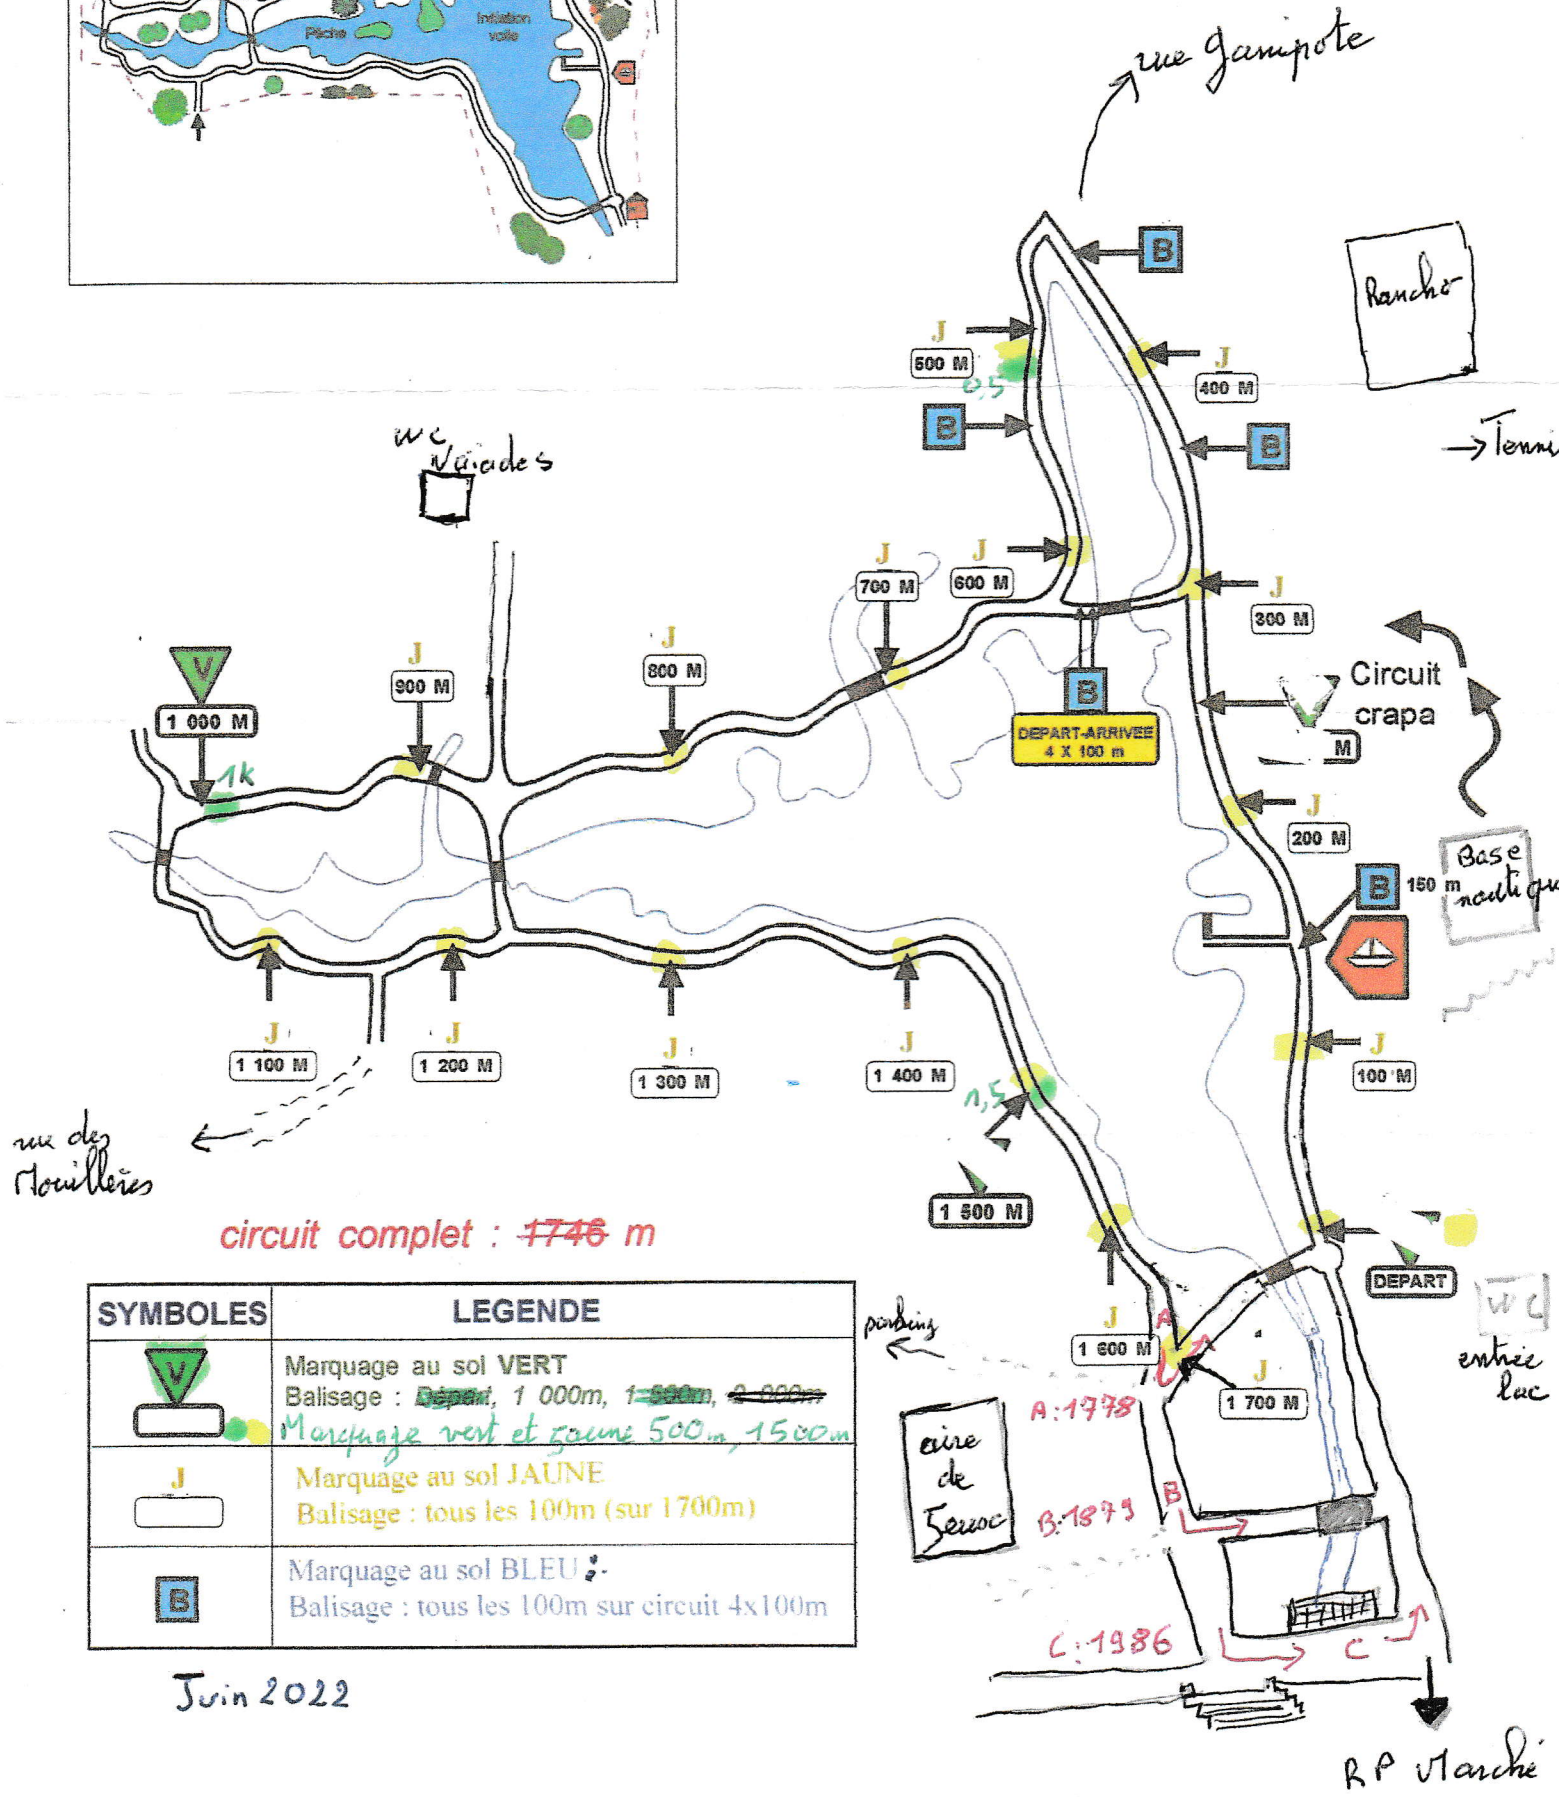

Lac de Saint-Palais-Sur-Mer
Circuit d'entraînement
Athlétique-Club

circuit complet : 1746 m

SYMBOLES	LEGENDE
	Marquage au sol VERT
	Balisage : 1 000m, 1 500m, 2 000m Marquage vert et jaune 500m, 1500m
	Marquage au sol JAUNE Balisage : tous les 100m (sur 1700m)
	Marquage au sol BLEU Balisage : tous les 100m sur circuit 4x100m

Juin 2022

R.P. Marché